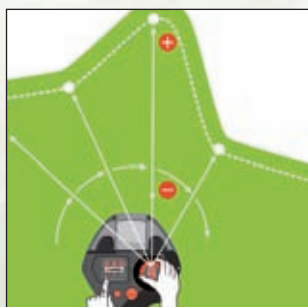

Der bequemste Weg zum perfekten Rasen

Den neuen AquaContour automatic gibt's auch als komfortablen Versenkreger. Er wird unterirdisch fest installiert – und beregnet dauerhaft, wassersparend und gezielt die einprogrammierte Rasenkontur.

In Verbindung mit einer Bewässerungssteuerung sogar nachts – oder wenn Sie im Urlaub sind...

Unsichtbar

Regnerkopf hebt sich erst bei Wasserdruck aus der Erde

Zielsicher bewässern
Präzisionsdüsenband für gleichmäßige Bewässerung

Stabil und sicher
Trittfeste, verriegelbare Displayabdeckung

Frostsicher
durch automatisches Entwässerungsventil

Leicht verständliches Bediendisplay unter der Abdeckung. Zur Programmierung der Kontureckpunkte

So einfach wird's gemacht: Versenregner an zentraler Stelle platzieren, Zuleitung legen, bis zu 50 Konturreckpunkte einfach und schnell über das Display programmieren – fertig... Wasser marsch!

Einbauvorschlag für den unterirdischen Regner: