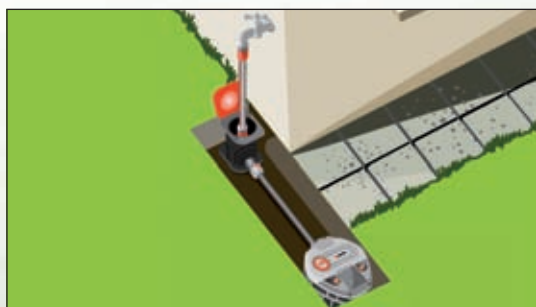

Der bequemste Weg zum perfekten Rasen

Den neuen AquaContour automatic gibt's auch als komfortablen Versenkreger. Er wird unterirdisch fest installiert – und beregnet dauerhaft, wassersparend und gezielt die einprogrammierte Rasenkontur.

In Verbindung mit einer Bewässerungssteuerung sogar nachts – oder wenn Sie im Urlaub sind...

Unsichtbar

Regnerkopf hebt sich erst bei Wasserdruck aus der Erde

Zielsicher bewässern
Präzisionsdüsenband für gleichmäßige Bewässerung

Stabil und sicher
Trittfeste, verriegelbare Displayabdeckung

Frostsicher
durch automatisches Entwässerungsventil

Leicht verständliches Bediendisplay unter der Abdeckung. Zur Programmierung der Kontureckpunkte

So einfach wird's gemacht: Versenregner an zentraler Stelle platzieren, Zuleitung legen, bis zu 50 Konturreckpunkte einfach und schnell über das Display programmieren – fertig... Wasser marsch!

Einbauvorschlag für den unterirdischen Regner: