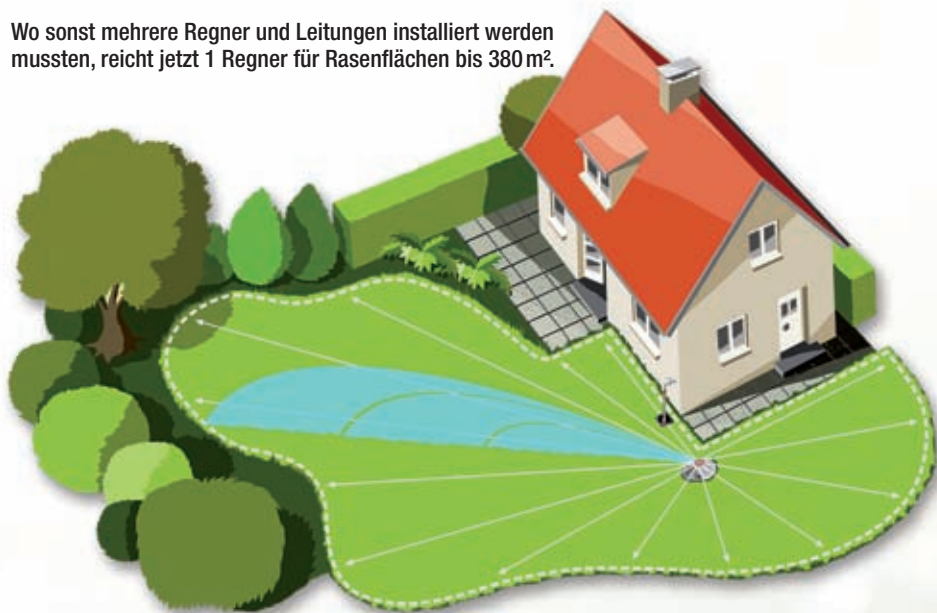

In Verbindung mit einer Bewässerungssteuerung sogar nachts – oder wenn Sie im Urlaub sind...

Unsichtbar

Regnerkopf hebt sich erst bei Wasserdruck aus der Erde

Zielsicher bewässern
Präzisionsdüsenband für gleichmäßige Bewässerung

Stabil und sicher
Trittfeste, verriegelbare Displayabdeckung

Frostsicher
durch automatisches Entwässerungsventil

Leicht verständliches Bediendisplay unter der Abdeckung. Zur Programmierung der Kontureckpunkte

So einfach wird's gemacht: Versenregner an zentraler Stelle platzieren, Zuleitung legen, bis zu 50 Konturreckpunkte einfach und schnell über das Display programmieren – fertig... Wasser marsch!

Einbauvorschlag für den unterirdischen Regner: