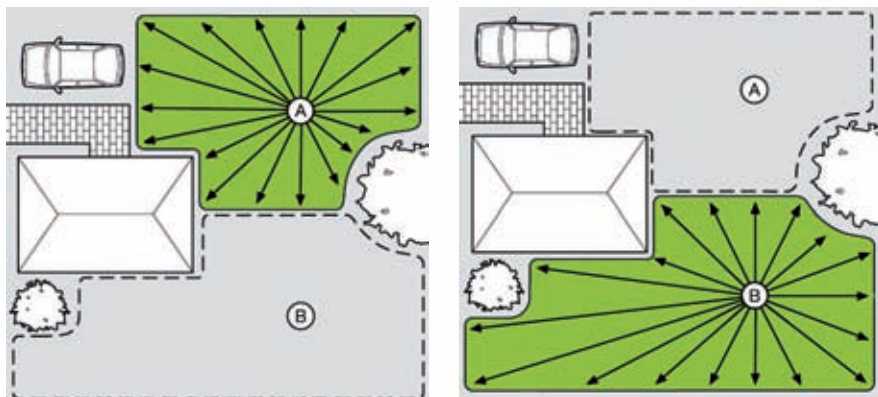

So einfach gießen Sie jetzt zwei komplexe Rasenflächen – mit einem Regner!

Der neue AquaContour automatic passt immer...

... denn zwei Bodenhülsen sorgen dafür, dass dieser mobile Regner auch beim Wechsel zwischen zwei verschiedenen Rasenflächen immer am richtigen Platz sitzt – und genau dort gießt, wo er soll.

Die simple, flexible Lösung für die exakte Bewässerung von zwei Rasenflächen bis je 380 m².

Bis zu 50 Konturreckpunkte sind individuell programmierbar.

Leicht verständliches Bediendisplay zur Programmierung von 2 individuellen Gartenkonturen.

Für präzise Beregnung einfach den Konturenregner auf die zuvor fest verlegten Bodenhälsen A oder B stecken, eine von 2 speicherbaren Rasenflächenformen wählen... Wasser marsch!

So einfach programmieren Sie die einzelnen Kontureneckpunkte:

1
Regnerkopf in Richtung des neuen Kontureneckpunktes drehen.

2
Mit Plus- und Minus-taste die gewünschte Wurfweite einstellen.

3
Mit der OK-Taste den neuen Kontureneckpunkt abspeichern.

Nie war der Komfort einer fest installierten Bewässerung so einfach zu haben: